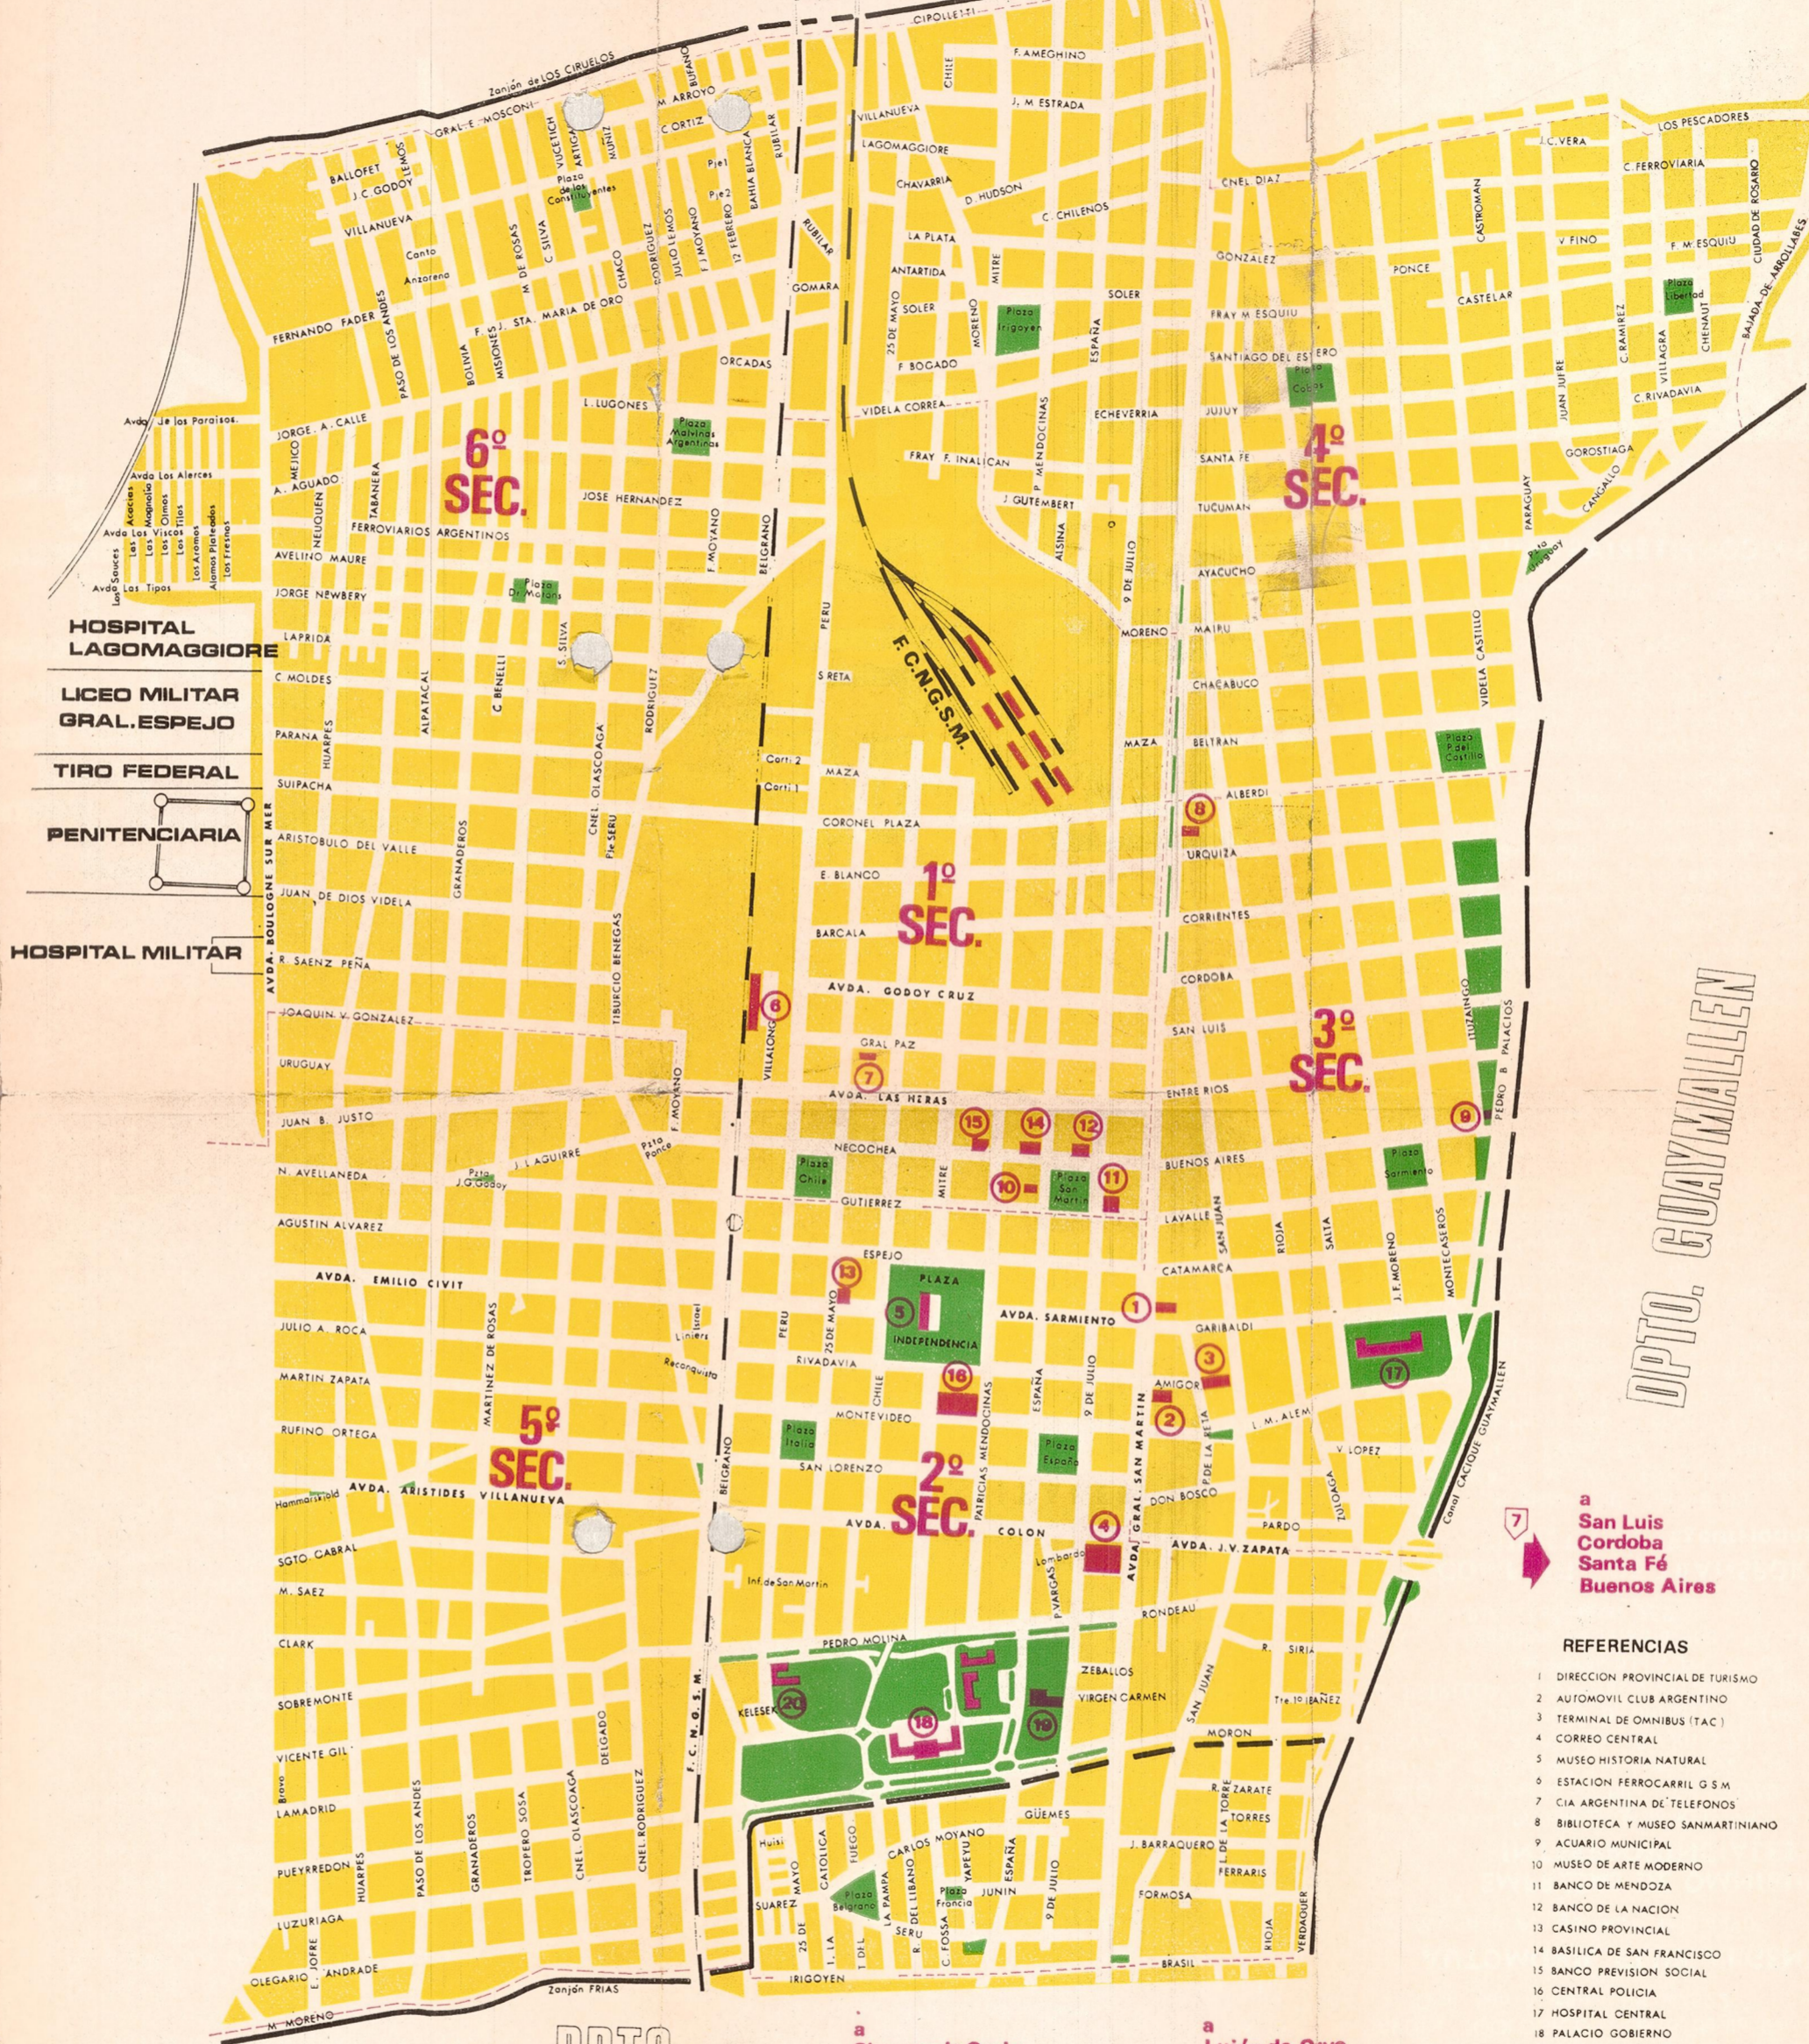

Categoría: TURISMO "B"

- CUYO - R. Escalada de San Martín 1761 - Tel. 16369.
- EUROPA - Perú 1631 - Tel. 13693.
- LAS HERAS - Juan B. Justo 42 - Tel. 16684.
- LENDI - R. Escalada de San Martín 2265 - Tel. 10780.
- MADRID - Rivadavia 274 - Tel. 40941.
- MAXIM - Lavalle 32 - Tel. 12633.
- MONTEMAR - Godoy Cruz 116 - Tel. 15299.

DIRECCION PROVINCIAL DE TURISMO
Avda. San Martín 1143 - MENDOZA
Tel. 43952
DELEGACIONES
SAN RAFAEL - Libertador 50 - Tel. 4217
CASA DE MENDOZA - Florida 713 (Bs. As.)
Tel. 31-1762
Diagramación: Departamento Promoción
Impresión: Imprenta Oficial
Ejemplar gratuito - Prohibida su Venta - FI
M1 - 1970

REFERENCIAS

1. DIRECCION PROVINCIAL DE TURISMO
2. AUTOMOVIL CLUB ARGENTINO
3. TERMINAL DE OMNIBUS (TAC)
4. CORREO CENTRAL
5. MUSEO HISTORIA NATURAL
6. ESTACION FERROCARRIL O S.M.
7. CIA ARGENTINA DE TELEFONOS
8. BIBLIOTECA Y MUSEO SAN MARTINIANO
9. ACUARIO MUNICIPAL
10. MUSEO DE ARTE MODERNO
11. BANCO DE MENDOZA
12. BANCO DE LA NACION
13. CASINO PROVINCIAL
14. BASILICA DE SAN FRANCISCO
15. BANCO PREVISION SOCIAL
16. CENTRAL POLICIA
17. HOSPITAL CENTRAL
18. PALACIO GOBIERNO
19. PALACIO MUNICIPAL
20. ESCUELA COMERCIO

DISTANCIAS DESDE CIUDAD DE MENDOZA A:

KMS.	POR RUTAS:	CUIDAD
1.089	7 y 8	RIO CALLEGOS
1.637	7-11 y 126	SAN JUAN
613	7-8 y 36	SAN LUIS
824	40-20-75 y 33	SAN CARLOS
1.205	7-8-19 y 11	SANTA FE
1.468	40-20-75-38-34 y 9	STGO. DEL ESTERO
847	40-143 y 151	SANTA ROSA
1.040	7-8 y 11	SAN CARLOS DE BARILOCHE
1.970	7-8-11-126 y 12	TUCUMAN
1.036	7-8-19 y 11	
1.605	40-143-151-22-250 y 3	

KMS.	POR RUTAS:
2.770	40-143-151-22-250 y 3
164	40
257	7
1.375	40-20-75-38 y 34
1.015	7-8 y 11
1.152	7-8-36 y 9
818	40-188-143 y 35
1.314	40-143-144 y 40
1.062	40-20-75 y 38