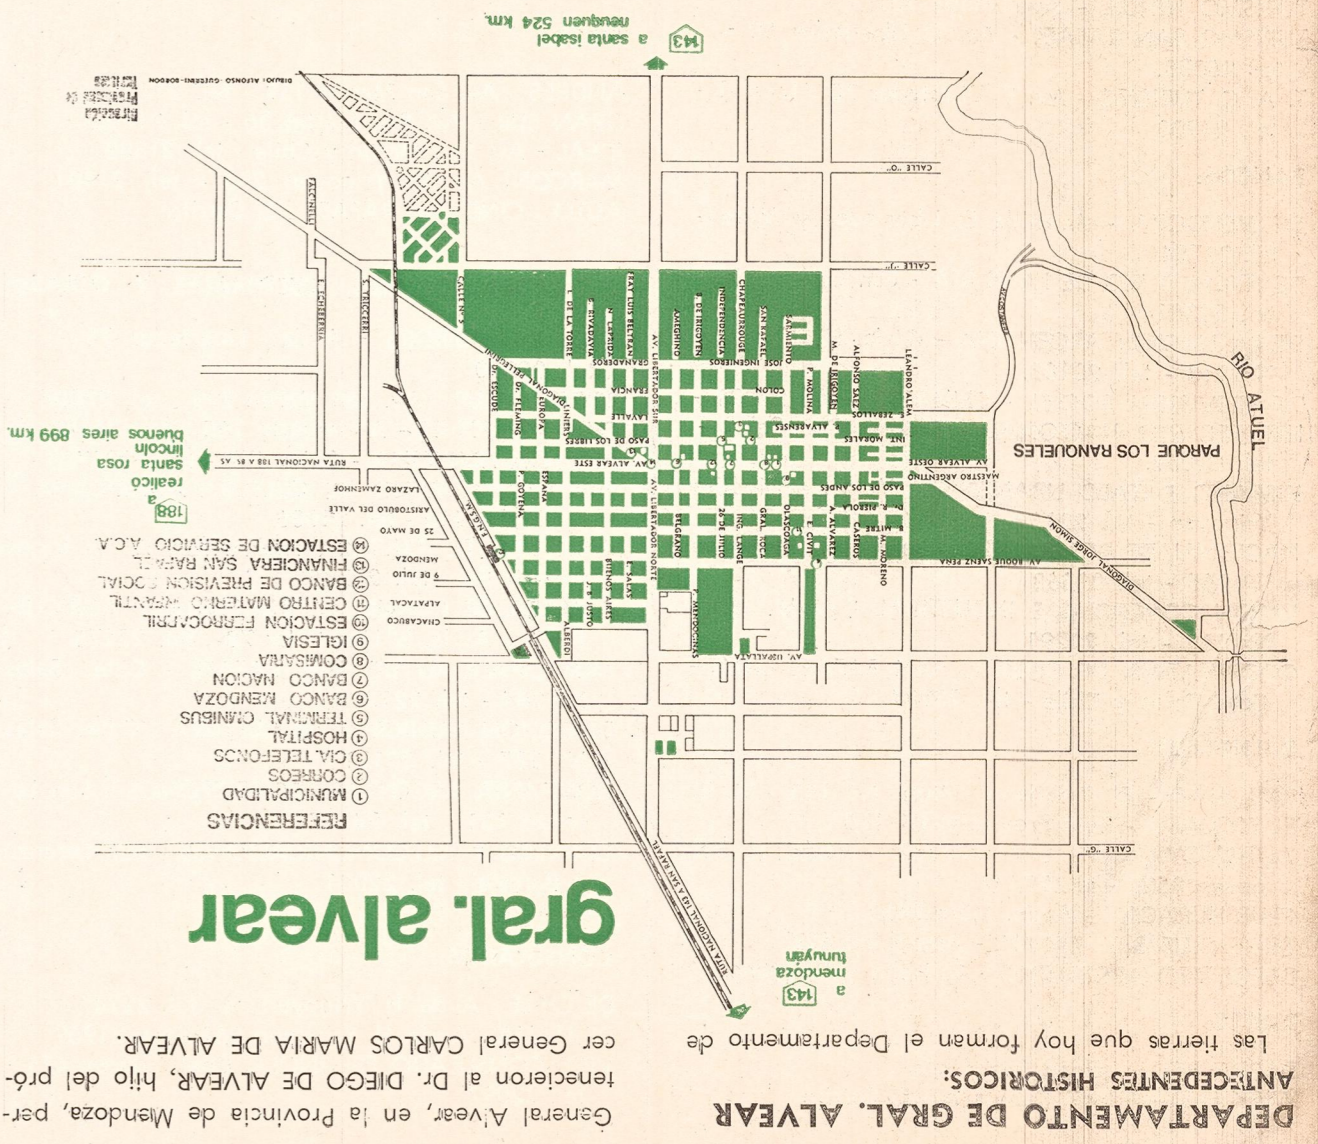

Las tierras que hoy forman el Departamento de General Alvear, en la Provincia de Mendoza, pertenecieron al Dr. DIEGO DE ALVEAR, hijo del prócer General CARLOS MARIA DE ALVEAR.

DEPARTAMENTO DE GRAL. ALVEAR

ANTECEDENTES HISTORICOS:

Con posterioridad los descendientes de Alvear, mensuraron y parcelaron estas tierras, formando una Colonia que con el tiempo constituiría la Villa y luego la Ciudad de General Alvear. Se construyeron canales de riego y otras obras de trascendental importancia mediante las cuales se aprovechó al máximo posible las aguas del Atuel. Fue declarado Departamento por Ley Provincial Nº 635 de fecha 12 de agosto de 1914. Su entonces Villa cabecera, fue elevada a la categoría de Ciudad mediante Decreto Nº 2215 de fecha 19 de setiembre de 1953. POBLACION ACTUAL: 50.000 habitantes. EXTENSION: 14.448 Km². POTENCIAL ECONOMICO: Su potencial económico e industrial radica en la vitivinicultura, fruticultura, horticultura y ganadería. DIRECCIONES UTILES: AUTOMOVIL CLUB ARGENTINO: Estación de Servicios Kromer Hnos. Avda. Libertador Sur y Graderos. Tel. 3416. COMPANIA DE TELEFONOS: Intendente Morales y Cheparrouge. Tel. 2650. IGLESIA SAGRADO CORAZON DE JESUS: Av. Alvear y Ocasoga. Tel. 2847. MUNICIPALIDAD DE GENERAL ALVEAR: Av. Alvear Oeste 570 - Tel. 2007 - 2661 - 2147 - 2324 - 2662 - Tel. 2980. Bomberos: Tel. 3455. POLICIA: Seccional 149: Av. Alvear Oeste 502 - F.S.) Pampa y Laprida - Tel. 3305. AERO CLUB GENERAL ALVEAR: Uspallata y Río Atuel. PICQUE CLUB: Ruta Nacional 143. ROTARY CLUB: Ocasoga 170. CLUB DE LEONES: Paso de los Libres 275.