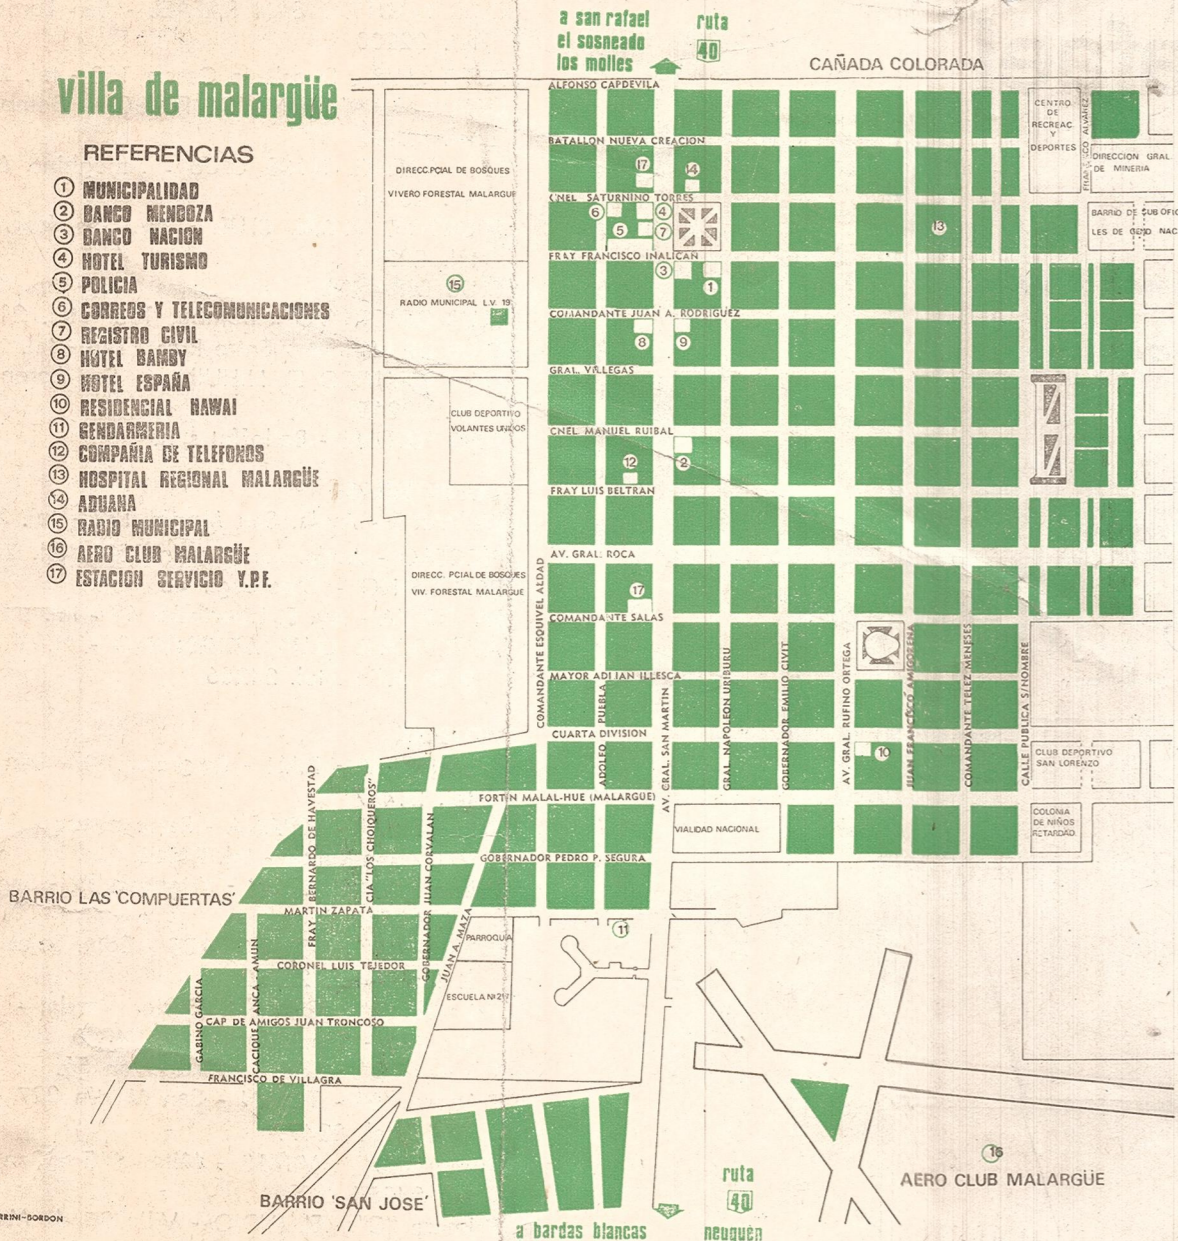

villa de malargüe

REFERENCIAS

1. 1 MUNICIPALIDAD
2. 2 BANCO RICHDOZA
3. 3 BANCO NACION
4. 4 HOTEL TURISMO
5. 5 POLICIA
6. 6 CORREOS Y TELECOMUNICACIONES
7. 7 REGISTRO CIVIL
8. 8 HOTEL BAMBY
9. 9 HOTEL ESPAÑA
10. 10 RESIDENCIAL HAWAI
11. 11 BENDASERIA
12. 12 COMPANIA DE TELEFONOS
13. 13 HOSPITAL REGIONAL MALARGÜE
14. 14 ADUANA
15. 15 RADIO MUNICIPAL
16. 16 AERO CLUB MALARGÜE
17. 17 ESTACION SERVICIO Y.P.F.

Diagramación: Departamento Promoción
Impresión: Imprenta Oficial

DEPARTAMENTO DE MALAGÜE

POBLACION: 11.500 habitantes. (Censo 1970).

SUPERFICIE: 41.317 Km².

UBICACION: En el ángulo Sur Oeste de la Provincia, limitando al Norte con el Departamento de San Rafael, al Sur con la Provincia de Neuquén, al Este con el Departamento de San Rafael y la Provincia de La Pampa y al Oeste con la República de Chile. Posee el límite fronterizo de mayor longitud; y a su vez su extensión territorial es la más grande de la Provincia. Su altura sobre el nivel del mar es de: 1.402 m.

ANTECEDENTES HISTORICOS:

En Diciembre de 1552. FRANCISCO VILLAGRA con unos 70 (setenta) hombres a caballo efectuó la primera expedición al Oriente LOS ANDES logrando descubrir MALAL - HUE, que en araucano quiere decir lugar de corrales. En efecto, HUE; lugar y MALAL; corral.

En 1846 se erigió el "fortín" de Malargüe, cuya implantación estuvo a cargo del Capitán D. JUAN TRONCOSO.

En 1847, el comandante J. ANTONIO RODRIGUEZ, informa de la fundación de la villa "EL MILAGRO" entre el arroyo EL CHACAY y el río MALARGÜE. Contaba entonces, con una población blanca de 120 personas entre hombres y mujeres. El 20 de febrero de 1886 se crea la villa de Malargüe siendo gobernador el Gral. RUFINO ORTEGA y en el 1902 se entrega al mismo RUFINO ORTEGA la propiedad de los campos EL CHACAY y CAÑADA COLORADA, excluyendo 2500 Has. para la villa de Malargüe. El Departamento de Malargüe había vuelto a ser un distrito de San Rafael.

El 16 de Noviembre de 1950 es declarado Departamento quedando dividido en 4 (cuatro) distritos: RIO GRANDE, RIO BARRANCAS, AGUA ESCONDIDA y DISTRITO MALARGÜE, es decir, la villa de Malargüe.