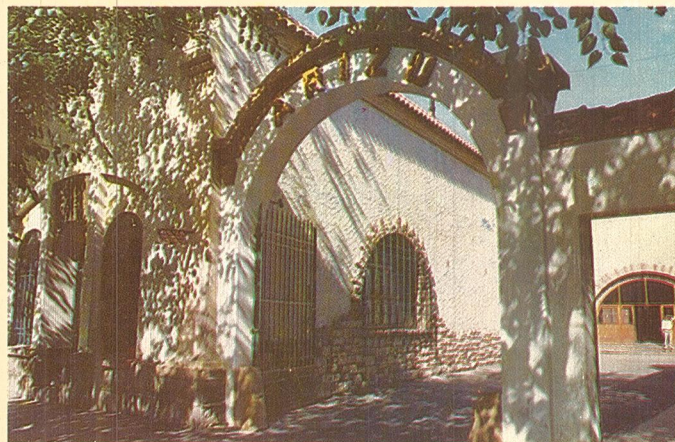

# ARIZU

CASA FUNDADA EN 1888

*Av. San Martín 1515  
Godoy Cruz  
Mendoza*

MOREL RIOJA Y MORON - TEL. 290816 - MZA

*S.A. Viñedos y Bodegas Arizu*