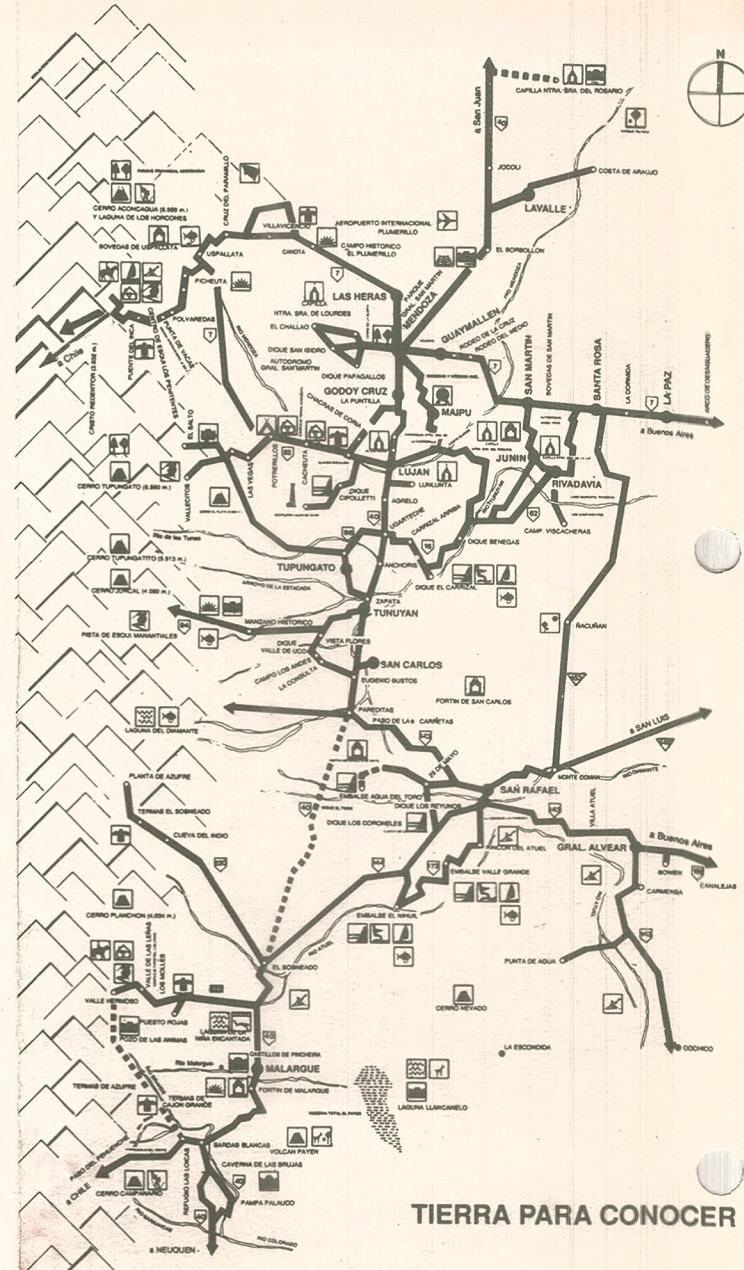

HOTELES DE MALARGUE

- **** **HUALUM** Ruta 222 Los Molles Administ.:Kms 422 P. Mendocinas 1221/ entepiso Tel:(061) 340 288
- **** **EL CISNE** Gral Villegas 278 Tel: (0627) 71350 (a 432 Km de la ciudad de Mendoza)
- **** **PEHUEN** Rival 101 -Tel: (0627) 71900(a 432 Km de la ciudad de Mendoza)
- **** **RIO GRANDE** Kms 432 Ruta 40 Norte Telefax: (0627)71589(a 432 Km de la ciudad de Mendoza)
- **** **RAMBI** Avda San Martín 410 Tel: (0627) 71237(a 432 Km de la ciudad de Mendoza)
- **** **MA** Fray Inalacán 68 Tel: (0627) 71065 (a 432 Km de la ciudad de Mendoza)
- **** **RUFINO** Rufino Ortega 158 Tel: (0627)71665 (a 432 Km de la ciudad de Mendoza)
- **** **CHERIL** San Martín 648 Tel: (0627) 71337
- **** **TURISMO MALARGUE** Avda San Martín 224 Tel: (0627) 71042 (a 432 Km de la ciudad de Mendoza)
- **** **BEN EZER** S Torres 151 Tel: (0627)71360(a 432 Km de la ciudad de Mendoza)
- **** **ESPAÑA** Avda-San Martín 405 Tel: (0627) 71224 (a 432 Km de la ciudad de Mendoza)
- **** **LAHUEN CO II** (termal) Ruta 222 Los Molles Malargüe Tel: (061) 340288
- **** **HOSTERIA LAHUEN CO I** Ruta 222 Los Molles Tel: (0627) 27171 Fax: (0627)257118
- **** **LAS LEÑAS** Ruta 222 Tel : (0627) 71000 (a 440 Km de la ciudad de Mendoza)

HOTELES DE GRAL ALVEAR

- **** **BUENOS AIRES** Ing. Lange 54 Tel (0625)22972 (a 320 Km de la ciudad de Mendoza)
- **** **ARGENTINA** Avda Alvear Este 765 Gral Alvear (a 320 Km de la ciudad de Mendoza)
- **** **LA ALAMBRA** Sarmiento 55 Tel:(0625) 22732 (a 320 Km de la ciudad de Mendoza)

TIERRA PARA CONOCER

REFERENCIAS

- **ATRATIVOS TURISTICOS**
- DIQUE
- AMITHEATRO
- MONUMENTO HISTORICO
- SITIO HISTORICO
- PARQUE
- RESERVA TOTAL
- RESERVA FAUNISTICA
- RESERVA FLORISTICA
- RESERVA ECOLOGICA
- LAGUNA
- BODEGA
- LUGAR RELIGIOSO
- BAÑOS TERMALES
- ESQUEL
- TREKKING
- ANDARISMO
- ESQUEL ACUATICO
- WIND-SURF
- BUCIDO
- KAYACS
- ALADELTERISMO
- PESCA
- HOTEL
- CAMPAMENTO
- SAFARIAS FOTOGRAFICOS

Distancias provinciales en km de Mendoza Ciudad a:

Cacheuta	45	Malargue	421
Carrizal	53	Manzano Histórico	120
Cipolletti	26	Potreriillos	58
Cristo Redentor	204	Penitentes	167
Chacras de Coria	12	Los Puquios	170
Dique Agua del Toro	195	Puente del Inca	177
Dique El Nihuil	320	Pº El Pehuénche	493
Dique Los Reyunos	268	Rivadavia	60
El Sosneado	286	San Carlos	106
General Alvear	323	San Martín	43
Godoy Cruz	4	San Rafael	332
Guaymallén	6	Santa Rosa	82
Junín	50	Tunuyán	80
Laguna Diamante	226	Tupungato	78
La Paz	142	Uspallata	95
Las Cuevas	195	Vallecitos	80
Las Heras	5	Valle de Las Leñas	445
Lavalle	34	Valle Hermoso	430
Luján de Cuyo	18	Valle Grande	279
Maipú	16	Villavicencio	51