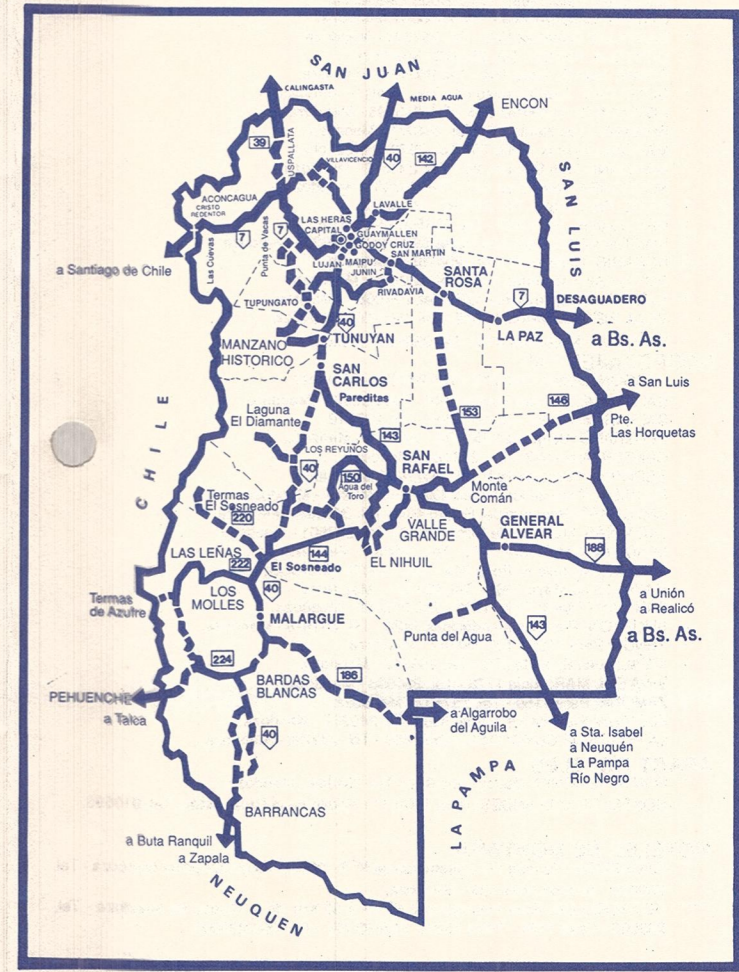

### Distancias provinciales en km de Mendoza Ciudad a:

Cacheuta	45	Malargüe	421
Carrizal	53	Manzano Histórico	120
Cipolletti	26	Potreriños	58
Cristo Redentor	204	Penitentes	167
Chacras de Coria	12	Los Puquios	170
Dique Agua del Toro	195	Puente del Inca	177
Dique El Nihuil	320	Pº El Pehuenche	493
Dique Los Reyunos	268	Rivadavia	60
El Sosneado	286	San Carlos	106
General Alvear	323	San Martín	43
Godoy Cruz	4	San Rafael	232
Guaymallén	6	Santa Rosa	62
Junín	50	Tunuyán	80
Laguna Diamante	226	Tupungato	78
La Paz	142	Uspallata	95
Las Cuevas	195	Vallecitos	80
Las Heras	5	Valle de Las Leñas	445
Lavalle	34	Valle Hermoso	430
Luján de Cuyo	18	Valle Grande	279
Maipú	16	Villavicencio	51

### RUTAS DE ACCESO CIRCUITOS TURISTICOS