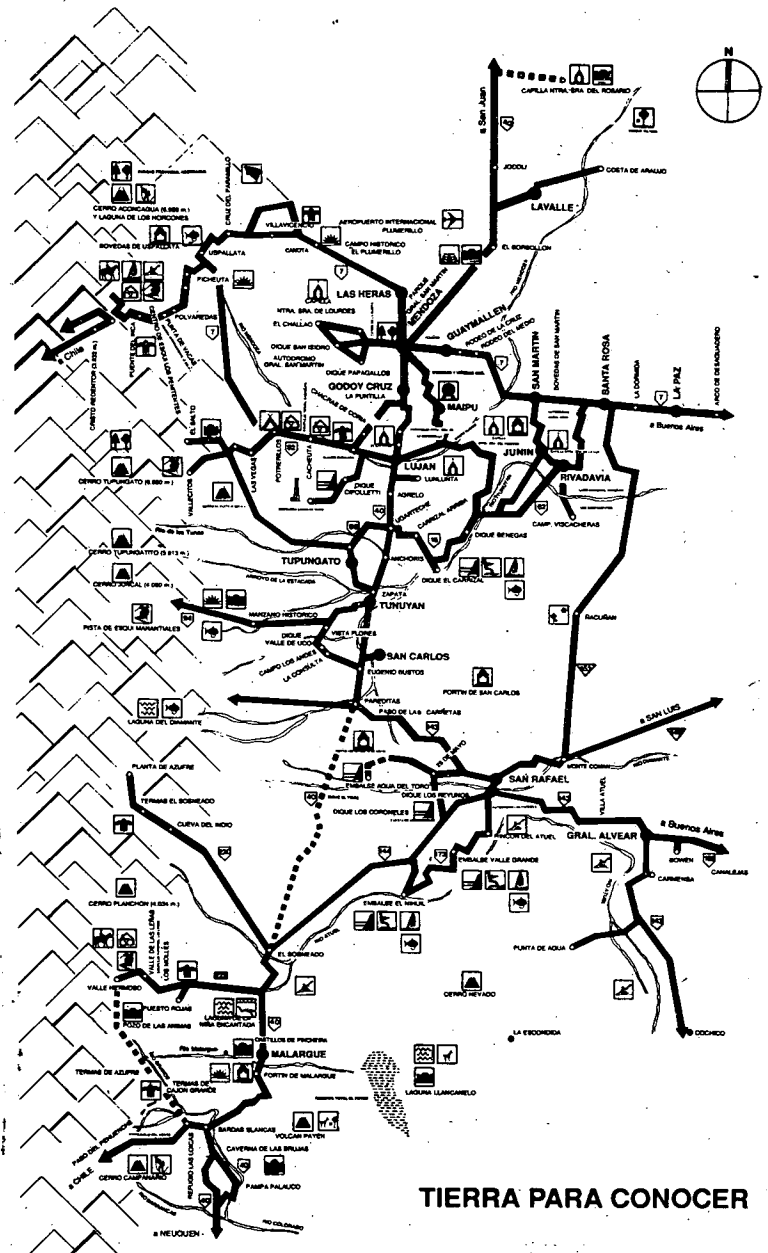

HOTELES DE MALARGUE

- **** HUALUM: Of. Catamarca 7 - 1º Piso - Tel. 340288
- **** LAHUENCO: Of. Catamarca 7 - 1º Piso - Tel. 340288
- **** PEHUEN: Rival 101 - Tel. 0627-71900 - Malargue - a 432 km. de la Ciudad de Mendoza
- **** EL CISNE: Gral. Villegas 278 - Tel. 0627-71350 - Malargue - a 432 km. de la Ciudad de Mendoza
- ** RIO GRANDE: Ruta 40 Norte s/n - Tel. 0627-71589 - Malargue - a 432 km. de la Ciudad de Mendoza
- BAMBÍ: Av. San Martín 410 - Tel. 0627-71236 - Malargue - a 432 km. de la Ciudad de Mendoza.
- PORTAL DEL VALLE: R.N. N° 40 - Tel. 0627-71294 - Malargue - a 432 km. de la Ciudad de Mendoza.
- *A* SAKURA: Rufino Ortega 158 - Tel. 0627-71665 - Malargue - a 432 km. de la Ciudad de Mendoza.
- *A* TURISMO MALARGUER: Av. San Martín 224 - Tel. 0627-71042 - Malargue - a 432 km. de la Ciudad de Mendoza.
- *A* VALLE HERMOSO: Torres 151 - Tel. 0627-71360 - Malargue - a 432 km. de la Ciudad de Mendoza.
- *A* THEIS: Av. San Martín 938 - Tel. 0627 71337 - Malargue - a 432 km. de la Ciudad de Mendoza.
- *C* ESPAÑA: San Martín 405 - Tel. 0627-71224 - Malargue - a 432 km. de la Ciudad de Mendoza.
- **HOTELES DE GENERAL ALVEAR**
- BUENOS AIRES: Ing. Lange 54 - Tel. 0625-2393 - General Alvear a 320 km. de la Ciudad de Mendoza
- *A* ARGENTINA: Av. Alvear Este 765 - General Alvear a 320 km. de la Ciudad de Mendoza.

TIERRA PARA CONOCER

REFERENCIAS

- ATRACTIVOS TURISTICOS
- DIQUE
- AMFITEATRO
- MONUMENTO HISTORICO
- BITO HISTORICO
- PARQUE
- RESERVA TOTAL
- RESERVA FAUNISTICA
- RESERVA FLORISTICA
- RESERVA ECOLOGICA
- LADUNA
- IGLESIA
- LUGAR RELIGIOSO
- BANOS TERMALES
- EROSA
- TREKING
- ANDSIMAO
- ESGOR ACUATICO
- WIND-SURF
- BUCEO
- KAYACS
- ALADELTIAMO
- PERUCA
- HOTEL
- CAMPAMENTO
- BANAFOS FOTOGRAFICOS

Distancias provinciales en km de Mendoza Ciudad a:

Cacheuta	45	Malargue	421
Carriñal	53	Manzano Histórico	120
Cipolletti	26	Potrillitos	58
Cristo Redentor	204	Penitentes	167
Chacras de Coria	12	Los Piquios	170
Dique Agua del Toro	195	Puente del Inca	177
Dique El Nihuil	320	Pº El Pehuénche	493
Dique Los Reyunos	268	Rivadavia	60
El Sosneado	286	San Carlos	106
General Alvear	323	San Martín	43
Godoy Cruz	4	San Rafael	232
Guaymallén	6	Santa Rosa	82
Junín	50	Tunuyán	80
Laguna Diamante	226	Tupungato	78
La Paz	142	Uspallata	95
Las Cuevas	195	Vallecochos	80
Las Heras	5	Valle de Las Leñas	445
Lavalle	34	Valle Hermoso	430
Luján de Cuyo	18	Valle Grande	279
Maipú	16	Villavicencio	51