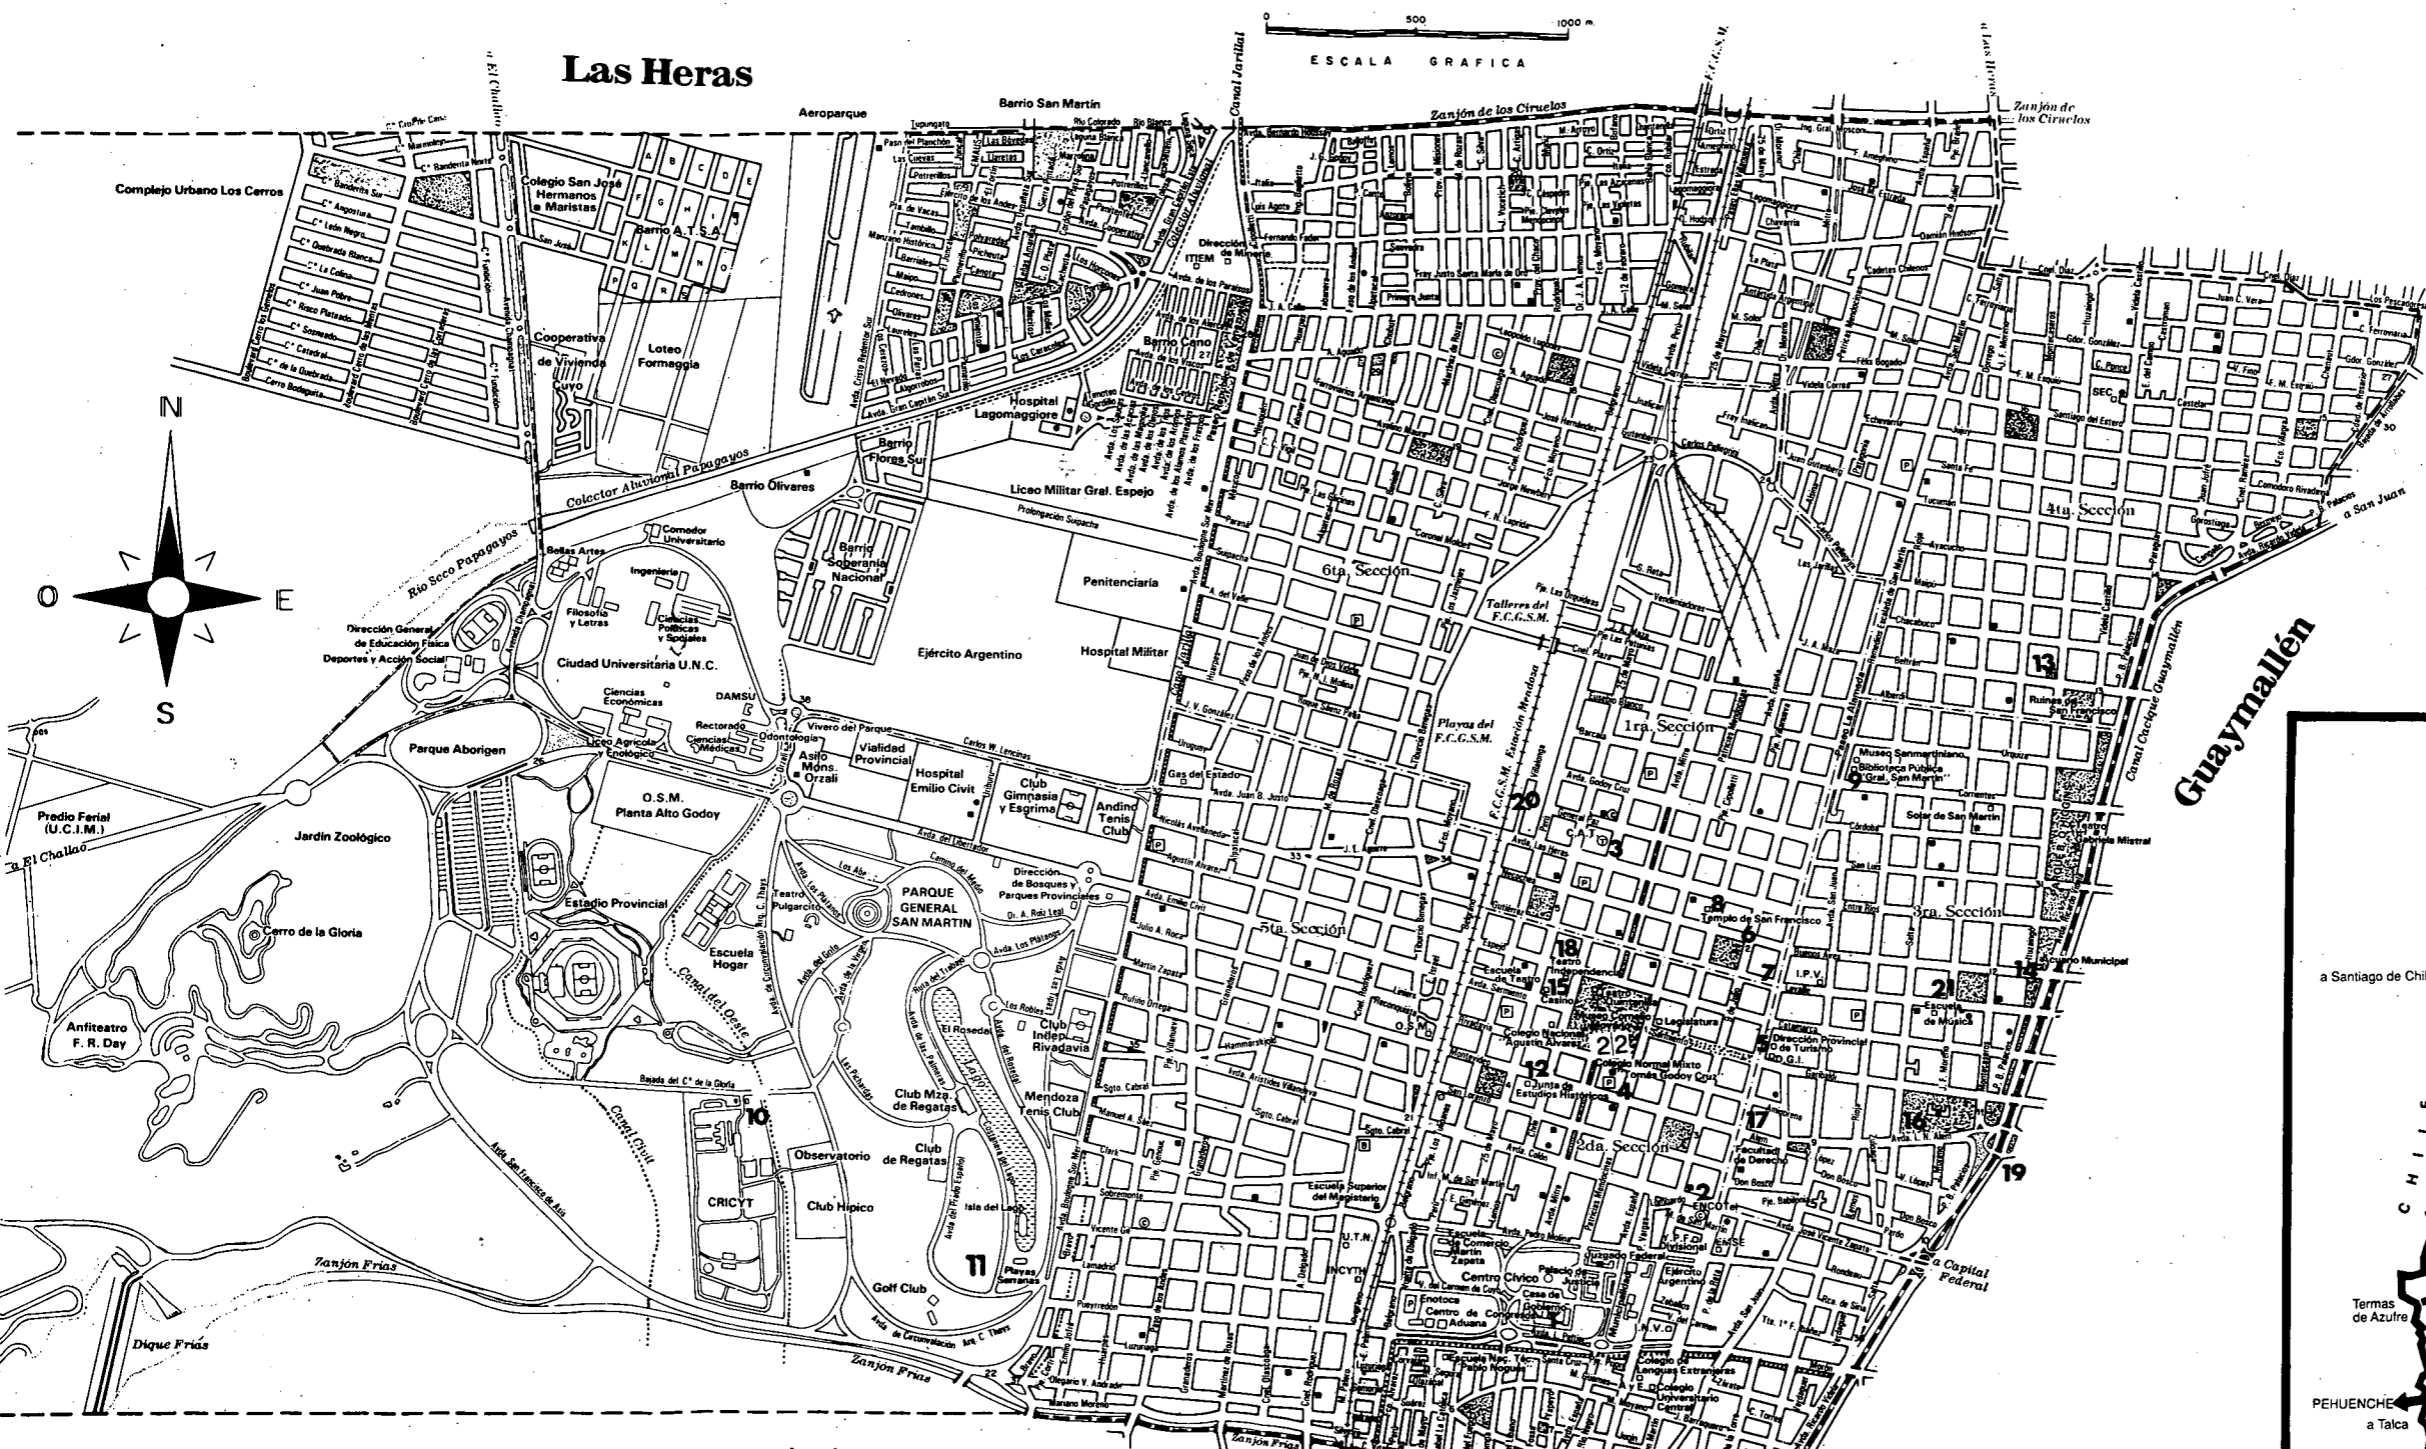

Las Heras

ESCALA GRAFICA
0 500 1000 m

1. ### REFERENCIAS
1. 1 - Casa de Gobierno
  2. 2 - Correos y Telecomunicaciones
  3. 3 - Cía. Argentina de Teléfonos
  4. 4 - Policía
  5. 5 - Subsecretaría de Turismo
  6. 6 - Banco Nación
  7. 7 - Banco de Mendoza
  8. 8 - Basílica de San Francisco
  9. 9 - Biblioteca General San Martín
  10. 10 - Museo Prof. M. Telechea
  11. 11 - Museo de Historia Natural
  12. 12 - Museo del Pasado Cuyano
  13. 13 - Ruinas de San Francisco
  14. 14 - Acuario Municipal
  15. 15 - Casino Provincial
  16. 16 - Hospital Central
  17. 17 - Automóvil Club Argentino
  18. 18 - Teatro Independencia
  19. 19 - Terminal de Omnibus
  20. 20 - Terminal de Ferrocarril
  21. 21 - Catedral de Loreto
  22. 22 - Museo Municipal de Arte Moderno