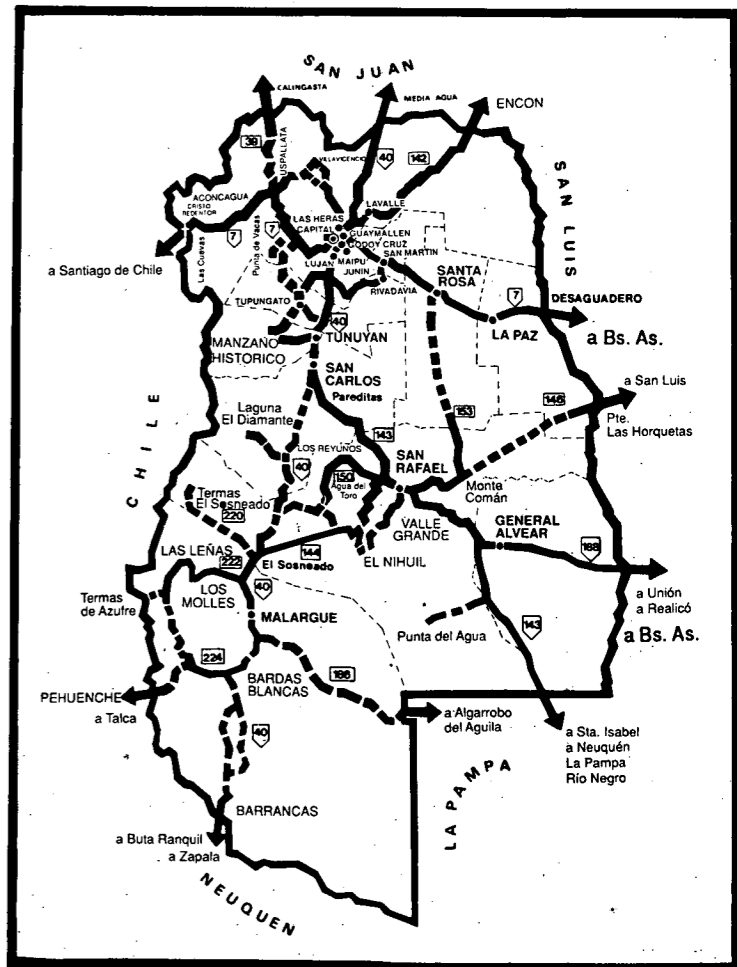

RUTAS DE ACCESO CIRCUITOS TURISTICOS

Plano de la Ciudad de Mendoza

- Aeropuerto
- Centro asistencial - Hospital
- Establecimiento educativo
- Municipalidad
- Plaza - Plazoleta - Espacio Verde
- Policía
- Bomberos
- Oficina postal
- Central de teléfonos
- Referencia histórica
- Establecimiento de interés público

Godoy Cruz

a Chile por Ruta
Internacional N° 7

a Capital Federal