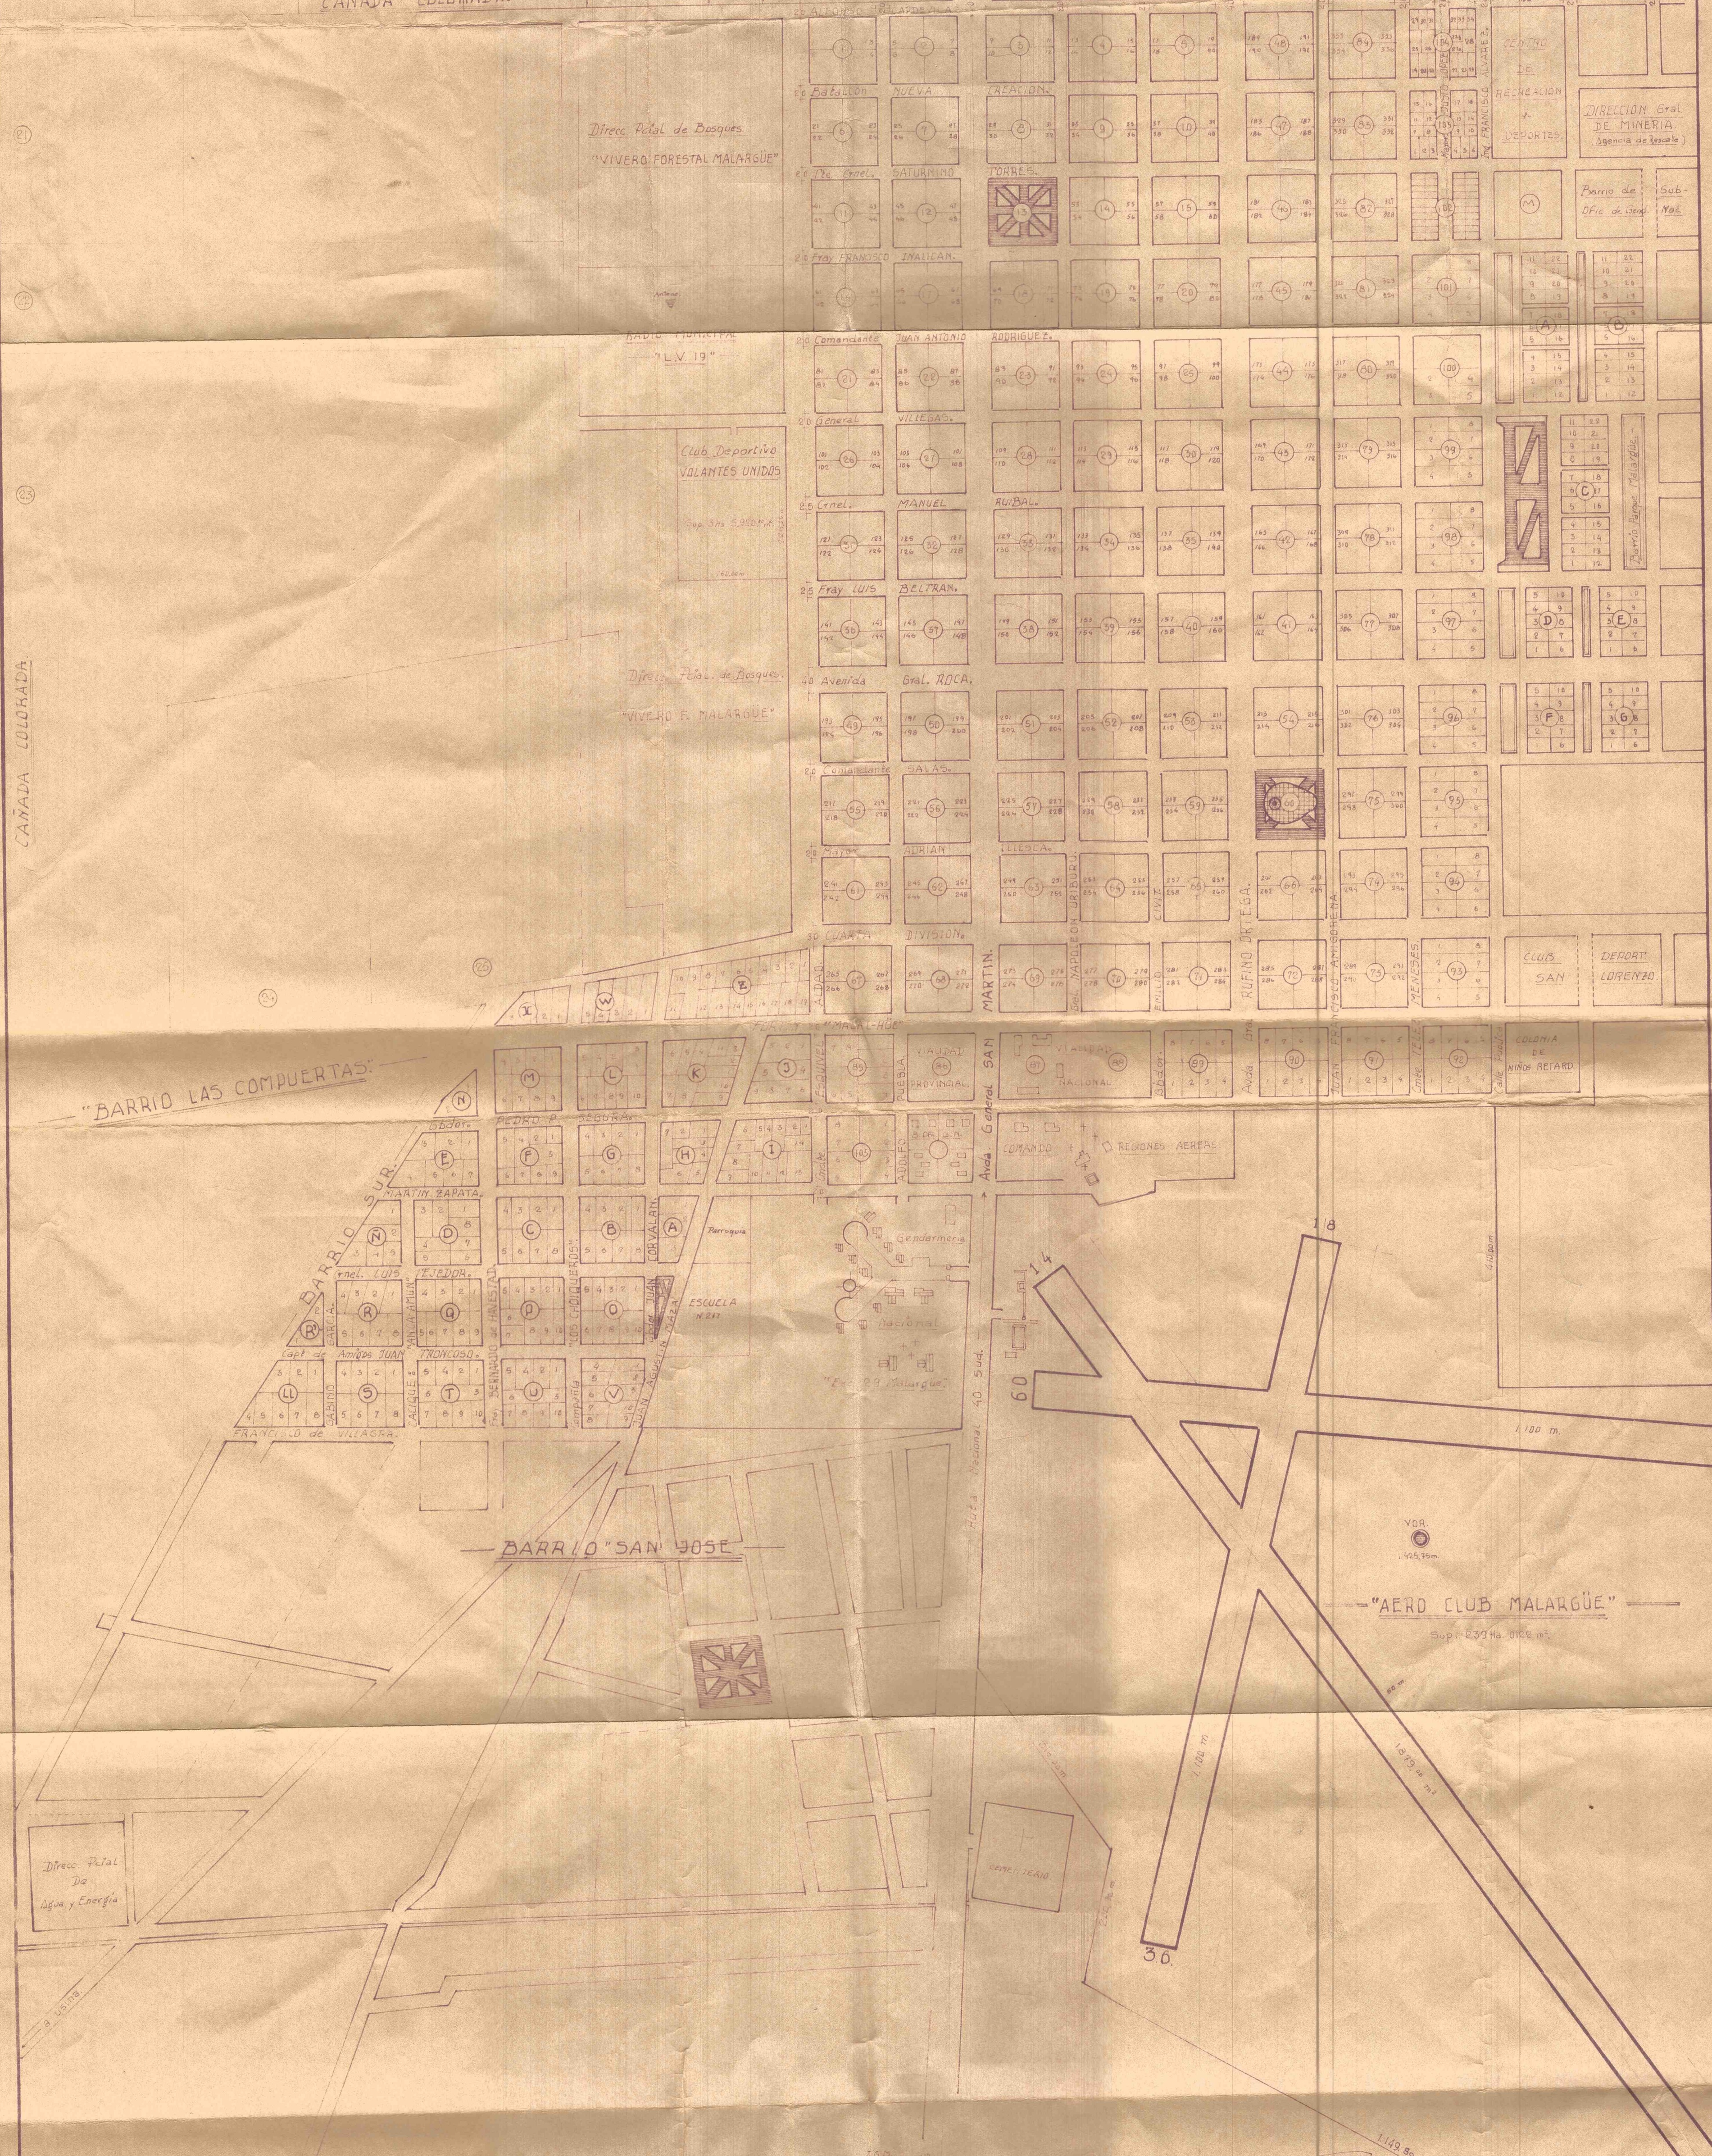

# VILLA DE MALARGÜE

## RADIO URBANO

CANADA COLORADA.

CANADA COLORADA.

# MUNICIPALIDAD DE MALARGÜE

UBICACION  
 LATITUD SUR. 35° 30'  
 LONGITUD OESTE. 69° 35'  
 ALTURA <sup>5</sup>/<sub>10</sub> del MAR. 1.402 m.

JOSE RANCO  
 INTENDENTE MUNICIPAL

Esc. de Ing. de M. de M. MALARGÜE