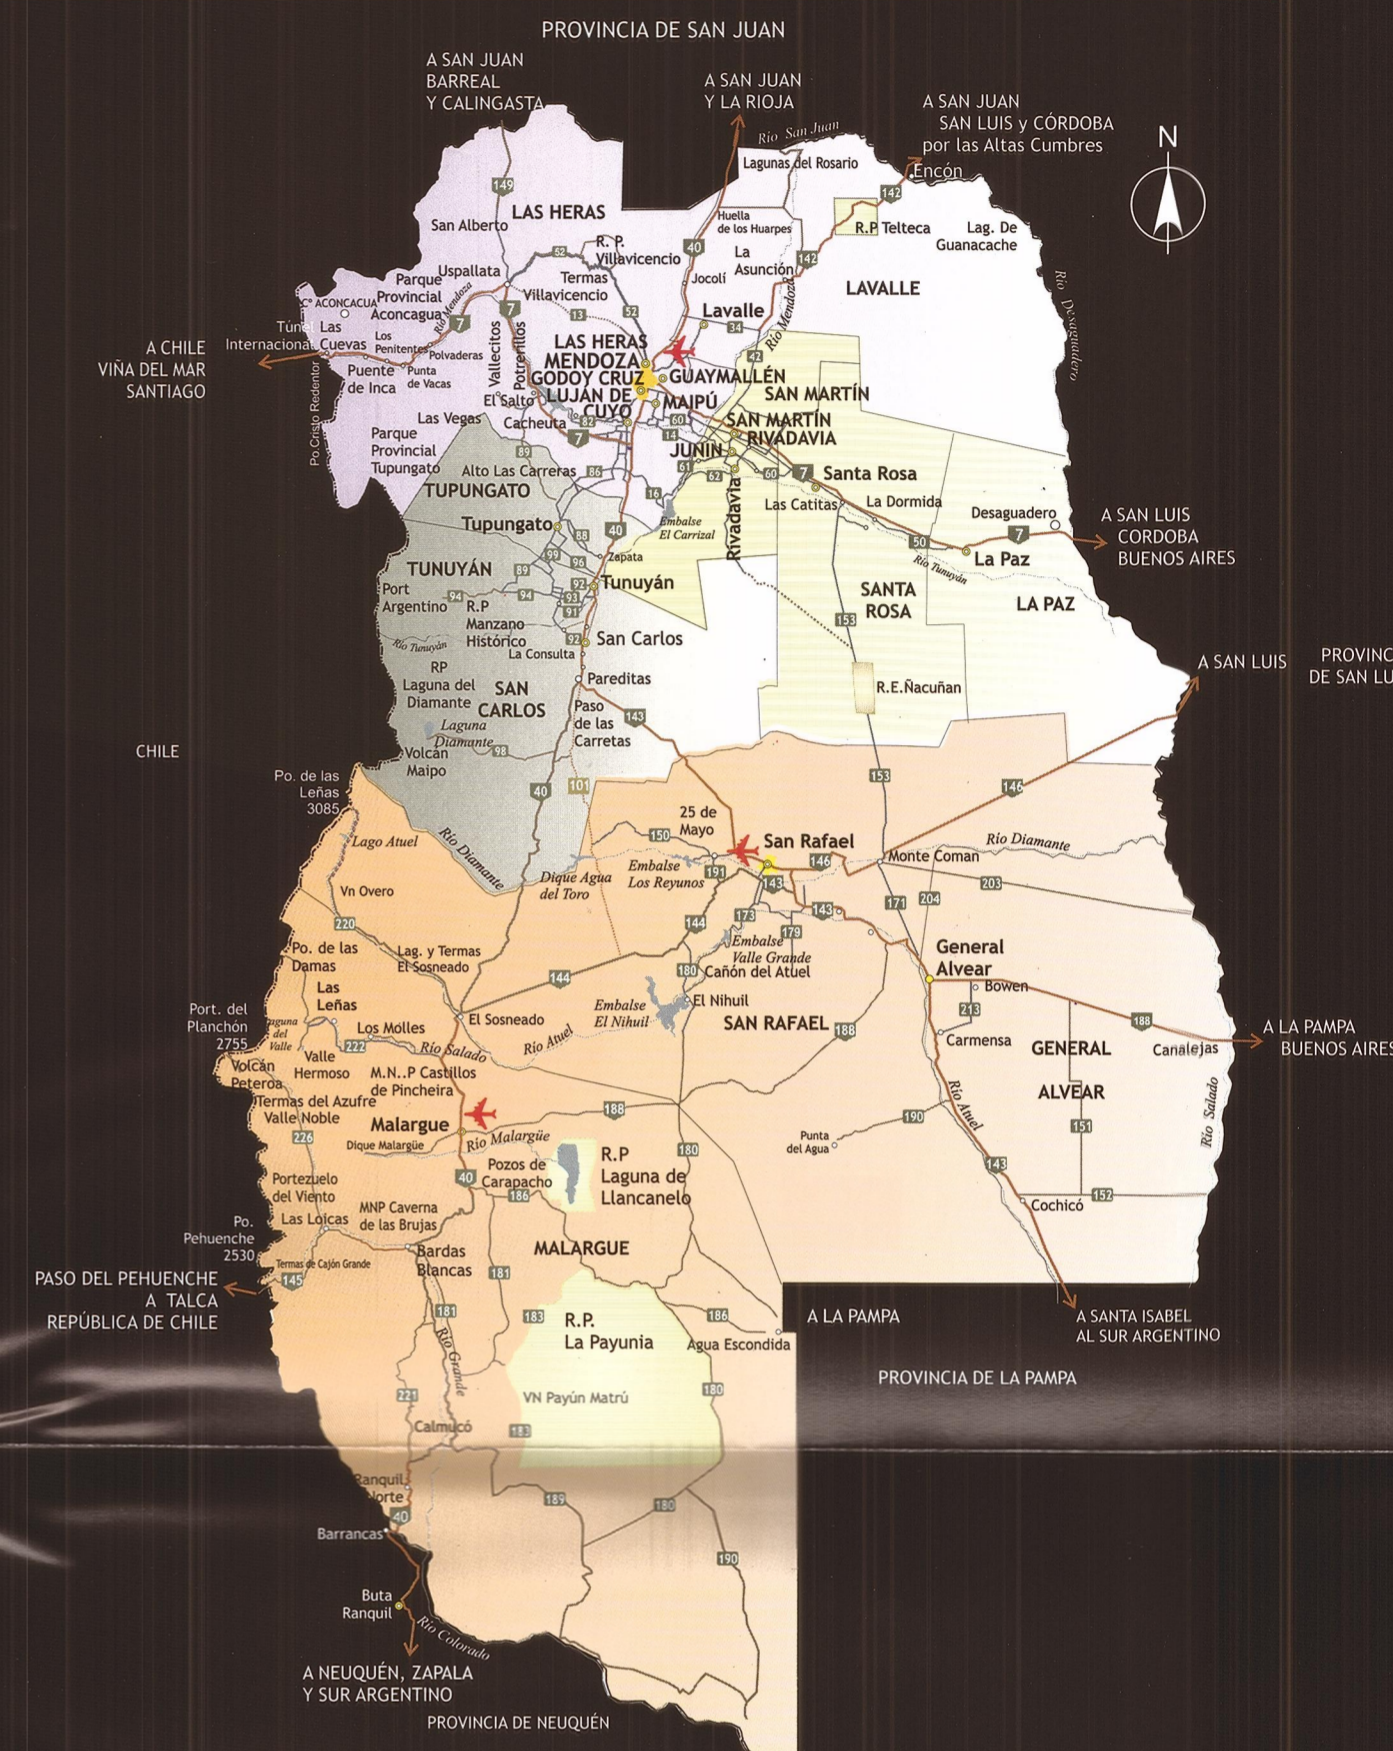

Rutas y sitios turísticos:

Referencias

- Rutas Nacionales
- Rutas Provinciales
- Ruta Nacional Pavimentada
- Ruta Nacional Enripiada
- Ruta Provincial Pavimentada
- Ruta Provincial Enripiada
- Ruta Provincial de Suelo Natural
- Aeropuerto